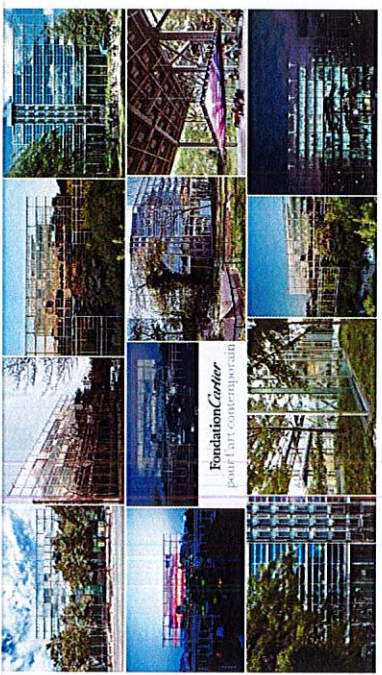

Signaler un problème

Tout afficher

- [https://www.facebook.com/... > Art Gallery](https://www.facebook.com/...)
  Fondation Cartier pour l'art contemporain - Home | Facebook
  Fondation Cartier pour l'art contemporain, Paris, France. 440203 likes · 369 talking about this · 38761 were here. 261, boulevard Raspail 75014 Paris...
  ★★★★☆ Note : 4,1 · 4 650 votes · Prix : $
- [https://fr-fr.facebook.com/... Lieux > Paris > Galerie d'art](https://fr-fr.facebook.com/...)
  Fondation Cartier pour l'art contemporain - Accueil | Facebook
  Fondation Cartier pour l'art contemporain, Paris. 440 221 J'aime · 262 en parlent · 38 761 personnes étaient ici. 261, boulevard Raspail 75014 Paris T...
  ★★★★☆ Note : 4,1 · 4 650 votes · Prix : €
- [https://www.pansino.com/... musee-monument-paris](https://www.pansino.com/...)
  Fondation Cartier pour l'art contemporain - Office de tourisme ...
  Installée à Paris depuis 1994 dans un bâtiment construit par l'architecte français Jean Nouvel, la Fondation Cartier développe une programmation d'expositions d'...

Suggérer une modification · Vous êtes le propriétaire de cet établissement ?

Ajouter les informations manquantes

Ajouter les horaires

Questions et réponses

O : (Traduit par Google) ouvert aujourd'hui 1 novembre?

(Original) open today, Nov 1?

R : Prix de l'expo

Afficher toutes les questions (36)

Avis des internautes

4,1/5 Facebook · 4 650 votes

Avis

2 444 avis Google

Fondation accueillant des expositions temporaires dans un vaste bâtiment conçu par l'architecte Jean Nouvel. – Google

Fondation Cartier pour l'art contemporain

18 mai 2021

Réserver