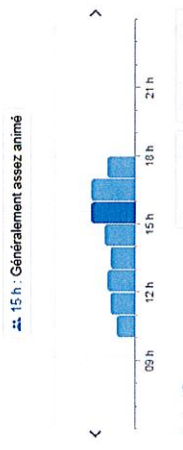

[www.museenor.com](#) > [musees](#) > [lam-lille-metropole-mus...](#)
LAM - Lille Métropole Musée d'art moderne, d'art ... - Musenor
Le LaM - Lille Métropole Musée d'art moderne, d'art contemporain et d'art brut - est le seul musée en France et dans le Nord de l'Europe, à présenter ...
[lille.aujourd'hui.fr](#) > [etudiant](#) > [lieu](#) > [lam-musee-de-lille...](#)
LAM - MUSEE DE LILLE METROPOLE, VILLENEUVE D ...
Le LaM, Lille Métropole Musée d'art moderne, d'art contemporain et d'art brut : un grand musée des XXe et XXIe siècles au nord de l'Europe. Le Musée d'art ...
5 févr. - 4 juil. [WILLIAM KENTRIDGE, UN ...](#)
9 juin - 13 déc. [WILLIAM KENTRIDGE, UN ...](#)

Recherches associées à Lam Lille Métropole musée d'art moderne
[visite virtuelle lam](#)
[lam art](#)
[lam giacometti](#)
[musee lam art brut](#)
[william kentridge](#)
[musee a villeneuve d'ascq](#)
[centre d'art contemporain lille](#)
[lété au lam](#)

R : Très bonne table
Afficher toutes les questions (19)
Avis des internautes
4,7/5 Facebook: 12 votes
Horaires d'affluence Mercredi
15 h : Généralement assez animé

Avis 1 569 avis Google
Musée dédié aux œuvres d'art avant-gardistes et à l'art brut, entouré d'un parc de sculptures. - Google

Recherches associées Voir d'autres éléments (plus de 10)
Palais des Beaux-A... de Lille
Musée de l'histoire d'art et d'...
Musée Comtesse Naturell...
Musée d'histoire d'art et d'...
Musée de l'histoire d'art et d'...
Musée de l'histoire d'art et d'...
En savoir plus sur Lam, Lille Métropole Musée d'art...
A propos de ces données [Signaler un problème](#)