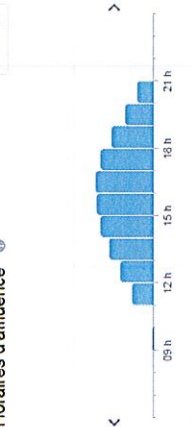

[centre Georges-Pompidou](#) » [Le Centre Pompidou](#) » ou « [centre](#) »
Surface : 103 305 m², dont 45 000 m² accessi... [Visiteurs par an](#) : 3 336 509 (2016) MINAM et BPI ...
Ouverture : 31 janvier 1977
Type : Musée d'art, musée national (et)
Contexte historique · Architecture · Gestion · Activités culturelles

1. **Autres questions posées**
2. Où se situe le Centre Pompidou ?
   - Qui a construit le Centre Pompidou ?
   - Comment aller à Centre Pompidou ?
   - Quand a été construit le Centre Pompidou ?
3. À la une

Serge Lasvignes: "Il n'y aura pas de fermeture totale du Centre Pompidou avant 2023"
Challenges · Il y a 2 jours

« Faire son temps », exposition de Christian BOLLANSKI au Centre Pompidou
L'Essor Loire · Il y a 23 heures

Le rhinocéros du centre Pompidou à Quinson
La Provence · Il y a 1 heure

[→ Plus de résultats pour "Le Centre Pompidou"](#)

Images correspondant à Le Centre Pompidou

[paris](#) [beaubourg](#) [map](#) [network](#) [night](#) [interior](#) [location](#) [construction](#)

Suggérer une modification

Événements à venir

- mer. 26 févr. [Billet Musée](#)
- lun. 2 mars 20:00 [Fenêtre sur festivals • Documentaire engagé...](#)
- mer. 4 mars 19:00 [Le Mensuel #3 / Chine - Afrique](#)
- [Voir d'autres éléments (plus de 25)](#)

Horaires d'affluence

Expositions

BOLTANSKI
Jusqu'au 16 mars 2020 **ACTUELLEMENT**
Avec cette grande exposition rétrospective, le Centre Pompidou revient sur la vie et l'œuvre d'un des principaux artistes contemporains français, célèbre notamment pour avoir brouillé les frontières entre sa vie et son œuvre. À la fois plasticien, photographe, sculpteur et cinéaste, Christian Boltanski s'approprie une...
[centrepompidou.fr](#)
15,00 €